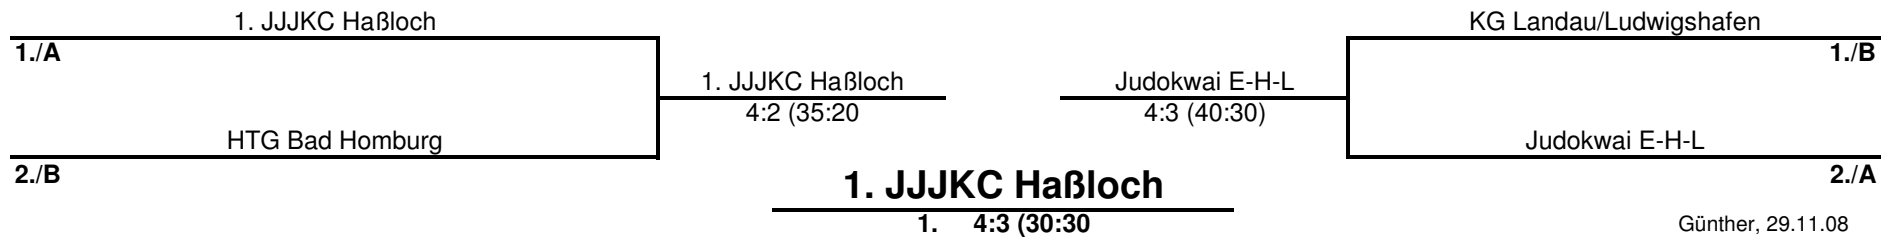

A	Mannschaft	gegen		gegen		gegen		Summen	Platz
1	SF Höhr-Grenzhausen	3	0 : 2 2 : 5 20 : 50	7	2 : 0 4 : 3 40 : 30	5	0 : 2 2 : 4 17 : 40	2 : 4 8 : 12 77 : 120	3
3	Judokwai E-H-L	1	2 : 0 5 : 2 50 : 20	5	0 : 2 3 : 4 30 : 25	7	2 : 0 6 : 1 55 : 10	4 : 2 14 : 7 135 : 55	2
5	1. JJKC Haßloch	7	2 : 0 5 : 2 50 : 20	3	2 : 0 4 : 3 25 : 30	1	2 : 0 4 : 2 40 : 17	6 : 0 13 : 7 115 : 67	1
7	KG Saarbrücken/Heusweiler	5	0 : 2 2 : 5 20 : 50	1	0 : 2 3 : 4 30 : 40	3	0 : 2 1 : 6 10 : 55	0 : 6 6 : 15 60 : 145	4
								440 440	

B	Mannschaft	gegen		gegen		gegen		Summen	Platz
2	JC Neuwied	4	0 : 2 2 : 5 20 : 50	8	0 : 2 3 : 4 30 : 40	6	0 : 2 2 : 4 8 : 40	0 : 6 7 : 13 58 : 130	4
4	HTG Bad Homburg	2	2 : 0 5 : 2 50 : 20	6	0 : 2 3 : 4 30 : 30	8	2 : 0 3 : 2 30 : 17	4 : 2 11 : 8 110 : 67	2
6	KG Landau/Ludwigshafen	8	2 : 0 5 : 1 44 : 10	4	2 : 0 4 : 3 30 : 30	2	2 : 0 4 : 2 40 : 8	6 : 0 13 : 6 114 : 48	1
8	SSV HOM-Erbach	6	0 : 2 1 : 5 10 : 44	2	2 : 0 4 : 3 40 : 30	4	0 : 2 2 : 3 17 : 30	2 : 4 7 : 11 67 : 104	3
								399 399