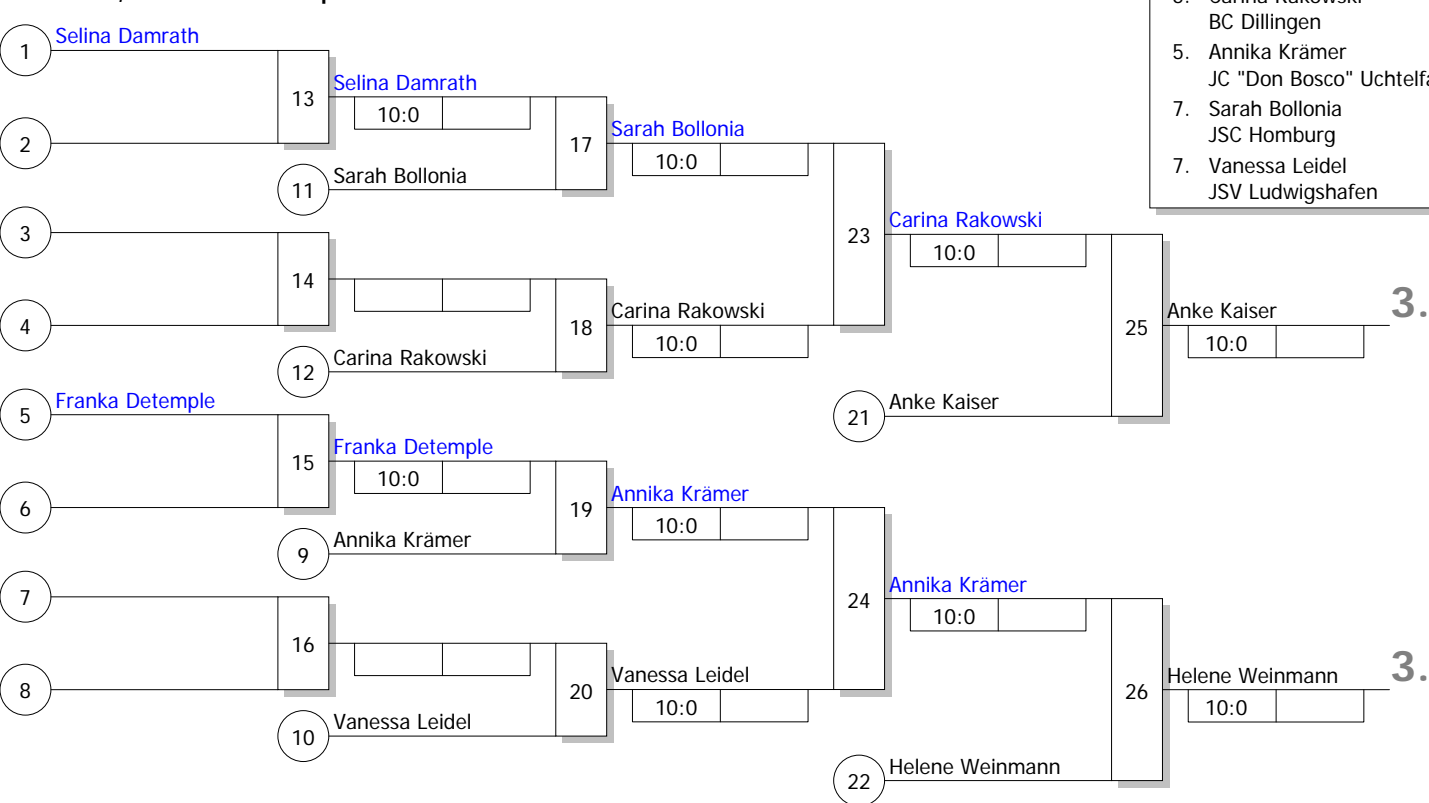

Doppel-KO-System 16 mit 10 TN

8. Int. Zwing-Cup 2011  
Judokan Landau 11.12.2011  
**Jugend u15 w** -57 kg  
Stand: 11.12.2011, 14:25:58

Ergebnis

1.	Michelle Popitschko	BY
2.	Lea Eitel	PF
3.	Anke Kaiser	BA
3.	Helene Weinmann	BY
5.	Carina Rakowski	SA
5.	Annika Krämer	SA
7.	Sarah Bollonia	SA
7.	Vanessa Leidel	PF

Trostrunde, Verlierer aus Kampf

Legende