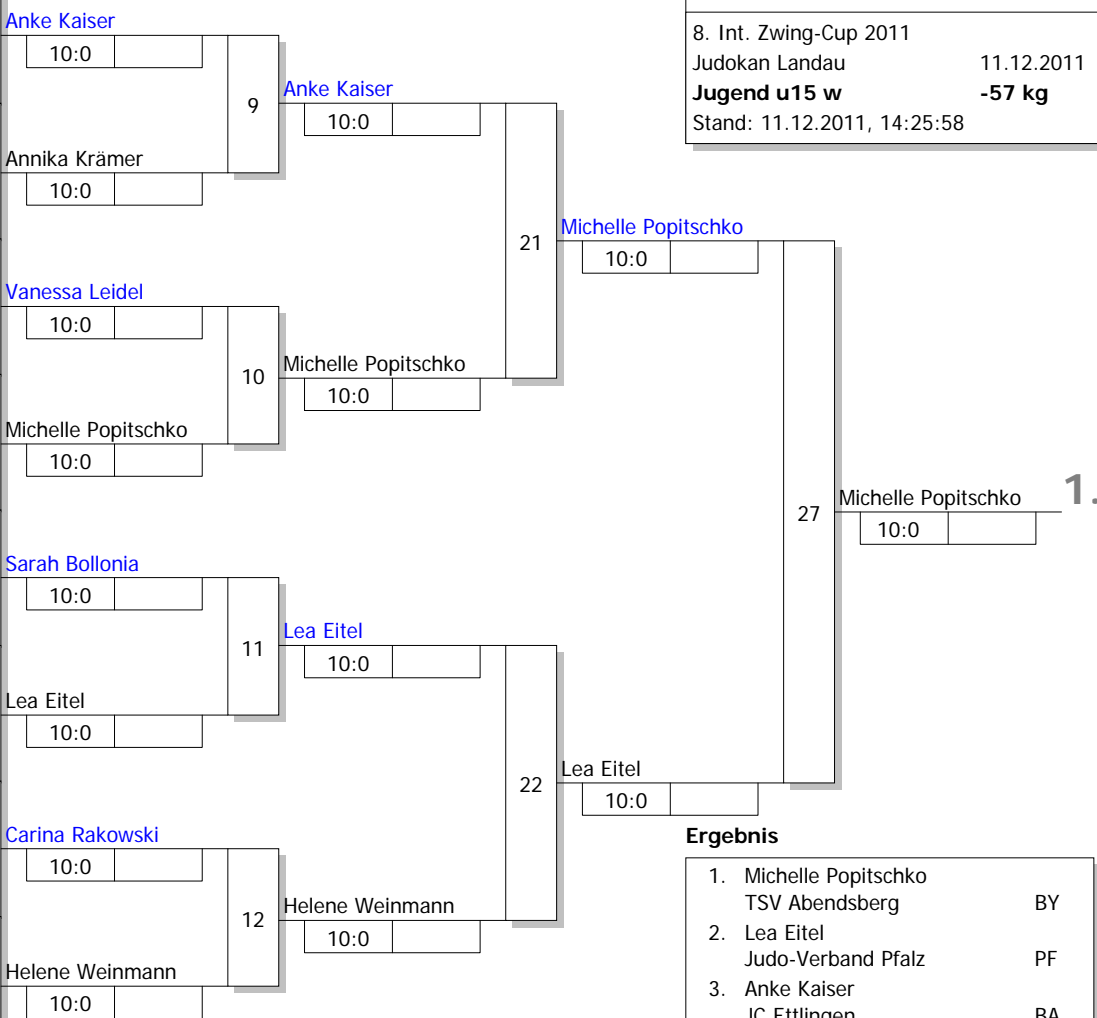

Hauptrunde, Los-Nr.

1	Selina Damrath JC Bad Ems	RL
9	Anke Kaiser JC Ettlingen	BA
5	Annika Krämer JC "Don Bosco" Uchtelfangen	SA
13		
3	Vanessa Leidel JSV Ludwigshafen	PF
11		
7	Michelle Popitschko TSV Abendsberg	BY
15		
2	Sarah Bollonia JSC Homburg	SA
10	Franka Detemple TV 05 Bruchhausen	BA
6	Lea Eitel Judo-Verband Pfalz	PF
14		
4	Carina Rakowski BC Dillingen	SA
12		
8	Helene Weinmann TSV Abendsberg	BY
16		

Doppel-KO-System 16 mit 10 TN

8. Int. Zwing-Cup 2011  
Judokan Landau 11.12.2011  
**Jugend u15 w** -57 kg  
Stand: 11.12.2011, 14:25:58

Ergebnis

1.	Michelle Popitschko	BY
2.	Lea Eitel	PF
3.	Anke Kaiser	BA
3.	Helene Weinmann	BY
5.	Carina Rakowski	SA
5.	Annika Krämer	SA
7.	Sarah Bollonia	SA
7.	Vanessa Leidel	PF

Trostrunde, Verlierer aus Kampf

Legende