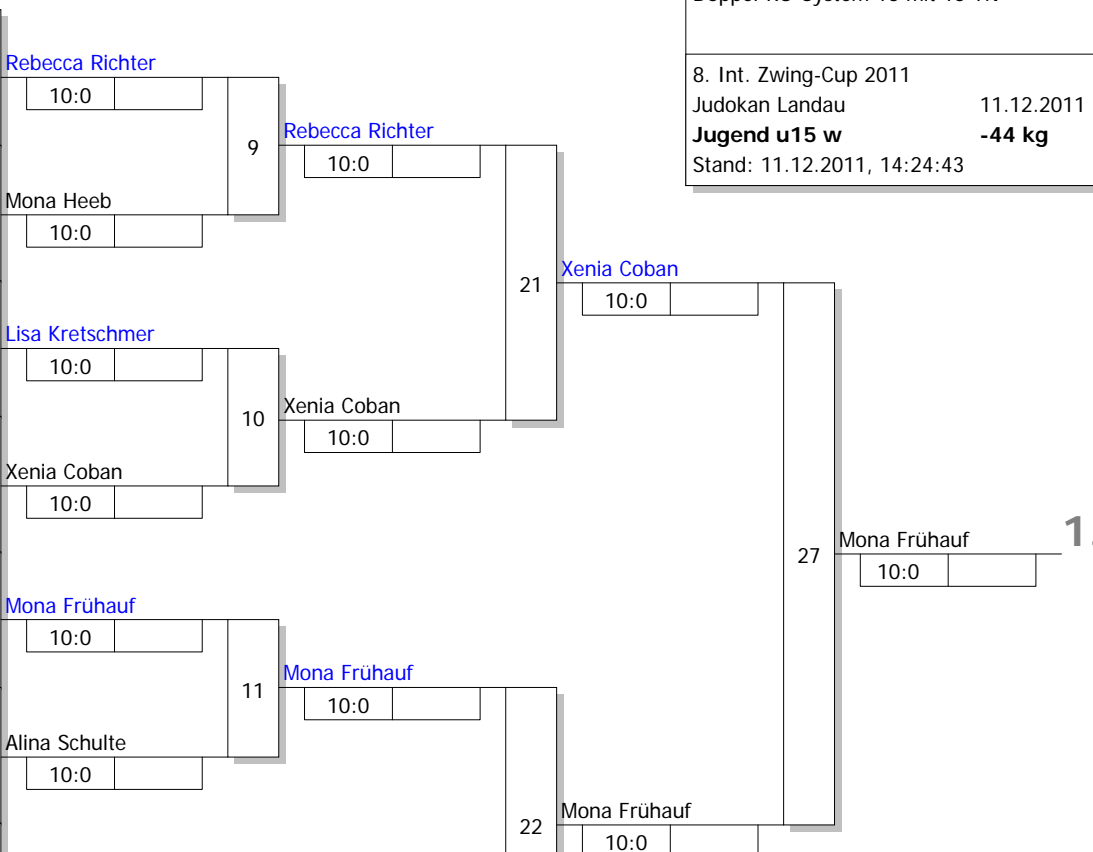

Hauptrunde, Los-Nr.

1	Rebecca Richter TV Heidersheim	BA
9	Annika Weber SV Urmitz	RL
5	Franka Matthies JC Katlenburg	NS
13	Mona Heeb Judo-Club Hennef	NW
3	Lisa Kretschmer TSV Altenfurt	BY
11	Aischa Hahne JSV Tübingen	WÜ
7	Xenia Coban Budo-Club Karlsruhe	BA
15	Jessica Weigelt Mattenfuchse Eppstein	HE
2	Nicole Thorisch JC Bad Ems	RL
10	Mona Frühauf JSC Heidelberg Rhein-Neckar	BA
6	Alina Schulte JC Langenfeld	NW
14	Sophie Hoffmann SSV Homburg-Erbach	SA
4	Lisabeth Emilius TV 1848 Erlangen	BY
12	Jill Trenz TV Merzig	SA
8	Veramaria Beuchert TV Mosbach	BA
16		

Doppel-KO-System 16 mit 15 TN
 8. Int. Zwing-Cup 2011
 Judokan Landau 11.12.2011
Jugend u15 w -44 kg
 Stand: 11.12.2011, 14:24:43

Ergebnis

1.	Mona Frühauf	
	JSC Heidelberg Rhein-Neck	BA
2.	Xenia Coban	
	Budo-Club Karlsruhe	BA
3.	Rebecca Richter	
	TV Heidersheim	BA
3.	Veramaria Beuchert	
	TV Mosbach	BA
5.	Annika Weber	
	SV Urmitz	RL
5.	Mona Heeb	
	Judo-Club Hennef	NW
7.	Jill Trenz	
	TV Merzig	SA
7.	Lisabeth Emilius	
	TV 1848 Erlangen	BY

Trostrunde, Verlierer aus Kampf