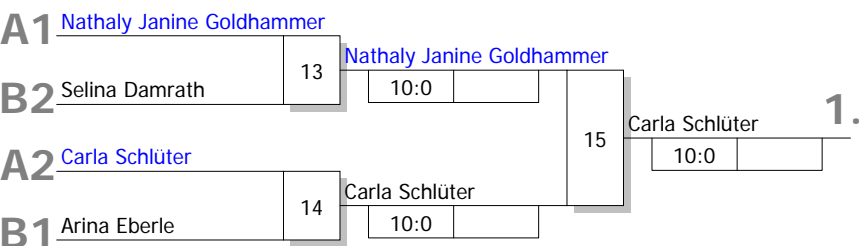

Pool A

Startnr. - Kämpfername Verein	Verband	Kampf- nummer	1	2	5	6	9	10	Punkte	Unter- bewertg	Platz
1 - Ayca Bicer ASV Eppelheim	BA	Punkte Ubw.	0/0		0/0		0/0		0:3	0:12 (-12)	4
3 - Nathaly Janine Goldhammer BAC 55 Hockenheim	BA	Punkte Ubw.	1/10			1/10		1/10	3:0	30:0 (+30)	1
5 - Carla Schlüter Judoschule Roman Baur Leonberg	WÜ	Punkte Ubw.		1/10		0/0	1/1		2:1	11:10 (+1)	2
7 - Jennifer Rühle JSC Heidelberg Rhein-Neckar	BA	Punkte Ubw.		0/0	1/1			0/0	1:2	1:20 (-19)	3
		Kampf- zeit									

Pool B

Startnr. - Kämpfername Verein	Verband	Kampf- nummer	3	4	7	8	11	12	Punkte	Unter- bewertg	Platz
2 - Selina Damrath JC Bad Ems	RL	Punkte Ubw.	1/10		0/0		1/10		2:1	20:10 (+10)	2
4 - Vanessa Leidel JSV Ludwigshafen	PF	Punkte Ubw.	0/0			0/0		0/0	0:3	0:30 (-30)	4
6 - Jasmina Assenmacher JC Wörrstadt	RL	Punkte Ubw.		0/0		1/10	0/0		1:2	10:20 (-10)	3
8 - Arina Eberle VfL Sindelfingen	WÜ	Punkte Ubw.		1/10	1/10			1/10	3:0	30:0 (+30)	1
		Kampf- zeit									

Halbfinale und Finale