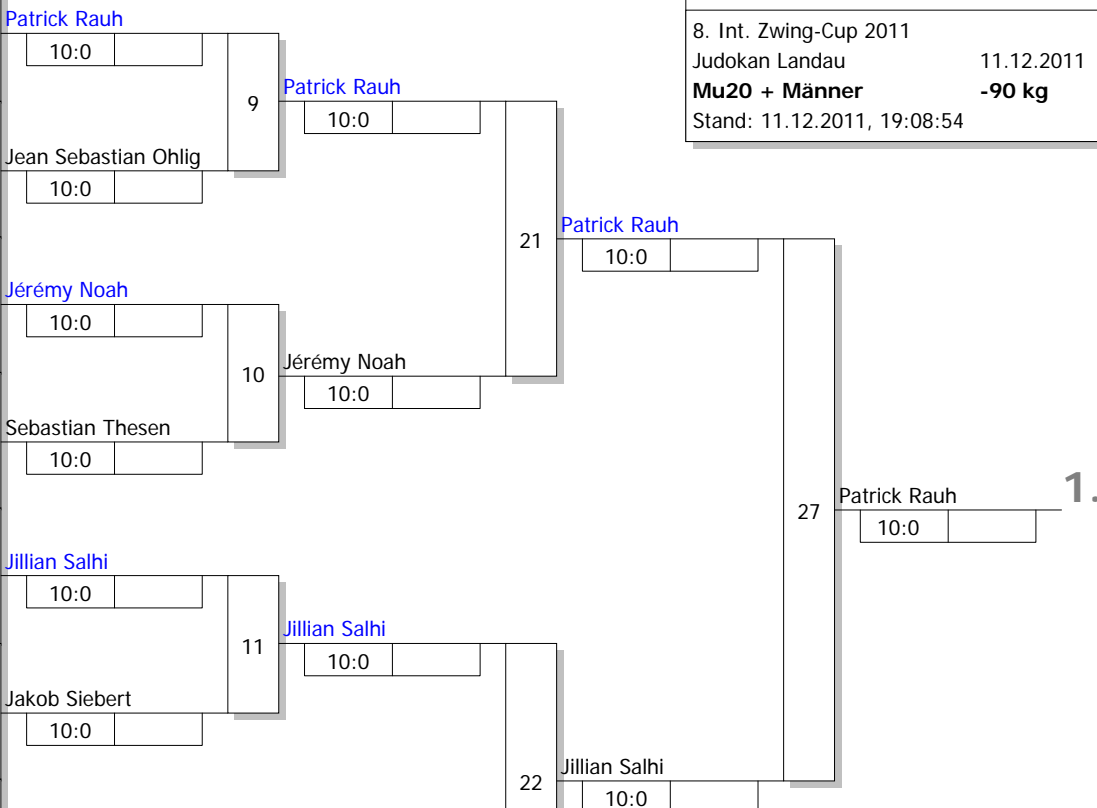

**Hauptrunde, Los-Nr.**

1	Patrick Rauh JZ Heubach	WÜ
9	Marcel Biehler JC Schindhard	PF
5	Jean Sebastian Ohlig JC Wiesbaden	HE
13		
3	Jérémy Noah Alliance Judo Metz	HB
11		
7	Sebastian Thesen TV Pirmasens	PF
15		
2	Jillian Salhi Alliance Judo Metz	HB
10		
6	Jakob Siebert MTV Ludwigsburg	WÜ
14		
4	Patrick Müller Judokan Landau	PF
12		
8	Saidolimkhon Fayzulloer SV Gold-Blau Stuttgart	WÜ
16		

Doppel-KO-System 16 mit 9 TN

8. Int. Zwing-Cup 2011  
Judokan Landau 11.12.2011  
**Mu20 + Männer** -90 kg  
Stand: 11.12.2011, 19:08:54

**Ergebnis**

1.	Patrick Rauh JZ Heubach	WÜ
2.	Jillian Salhi Alliance Judo Metz	HB
3.	Jérémy Noah Alliance Judo Metz	HB
3.	Jean Sebastian Ohlig JC Wiesbaden	HE
5.	Jakob Siebert MTV Ludwigsburg	WÜ
5.	Patrick Müller Judokan Landau	PF
7.	Saidolimkhon Fayzulloer SV Gold-Blau Stuttgart	WÜ
7.	Sebastian Thesen TV Pirmasens	PF

**Trostrunde, Verlierer aus Kampf**

**Legende**