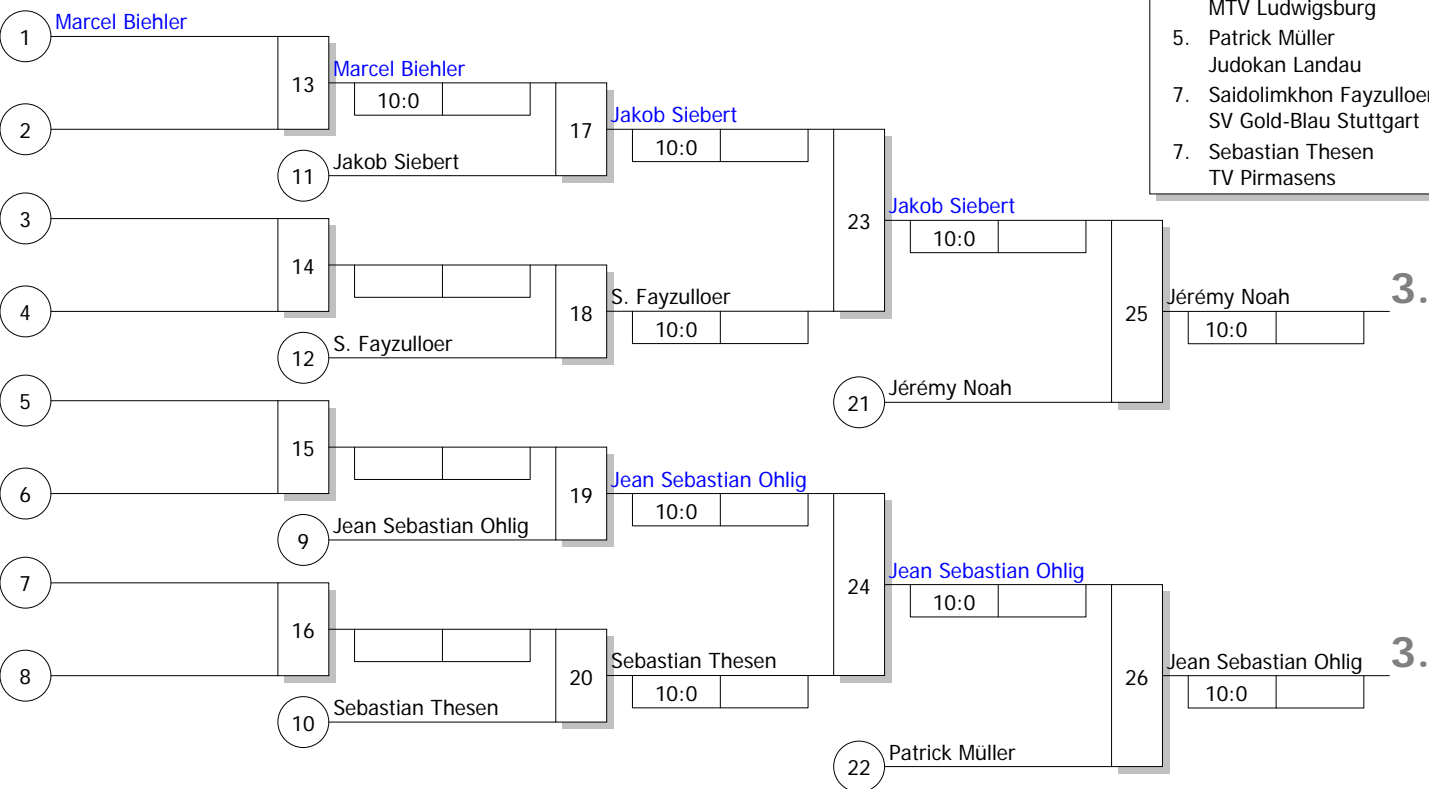

**Hauptrunde, Los-Nr.**

1	Patrick Rauh JZ Heubach	WÜ
9	Marcel Biehler JC Schindhard	PF
5	Jean Sebastian Ohlig JC Wiesbaden	HE
13		
3	Jérémy Noah Alliance Judo Metz	HB
11		
7	Sebastian Thesen TV Pirmasens	PF
15		
2	Jillian Salhi Alliance Judo Metz	HB
10		
6	Jakob Siebert MTV Ludwigsburg	WÜ
14		
4	Patrick Müller Judokan Landau	PF
12		
8	Saidolimkhon Fayzulloer SV Gold-Blau Stuttgart	WÜ
16		

Doppel-KO-System 16 mit 9 TN

8. Int. Zwing-Cup 2011  
Judokan Landau 11.12.2011  
**Mu20 + Männer** -90 kg  
Stand: 11.12.2011, 19:08:54

**Ergebnis**

1.	Patrick Rauh JZ Heubach	WÜ
2.	Jillian Salhi Alliance Judo Metz	HB
3.	Jérémy Noah Alliance Judo Metz	HB
3.	Jean Sebastian Ohlig JC Wiesbaden	HE
5.	Jakob Siebert MTV Ludwigsburg	WÜ
5.	Patrick Müller Judokan Landau	PF
7.	Saidolimkhon Fayzulloer SV Gold-Blau Stuttgart	WÜ
7.	Sebastian Thesen TV Pirmasens	PF

**Trostrunde, Verlierer aus Kampf**

**Legende**