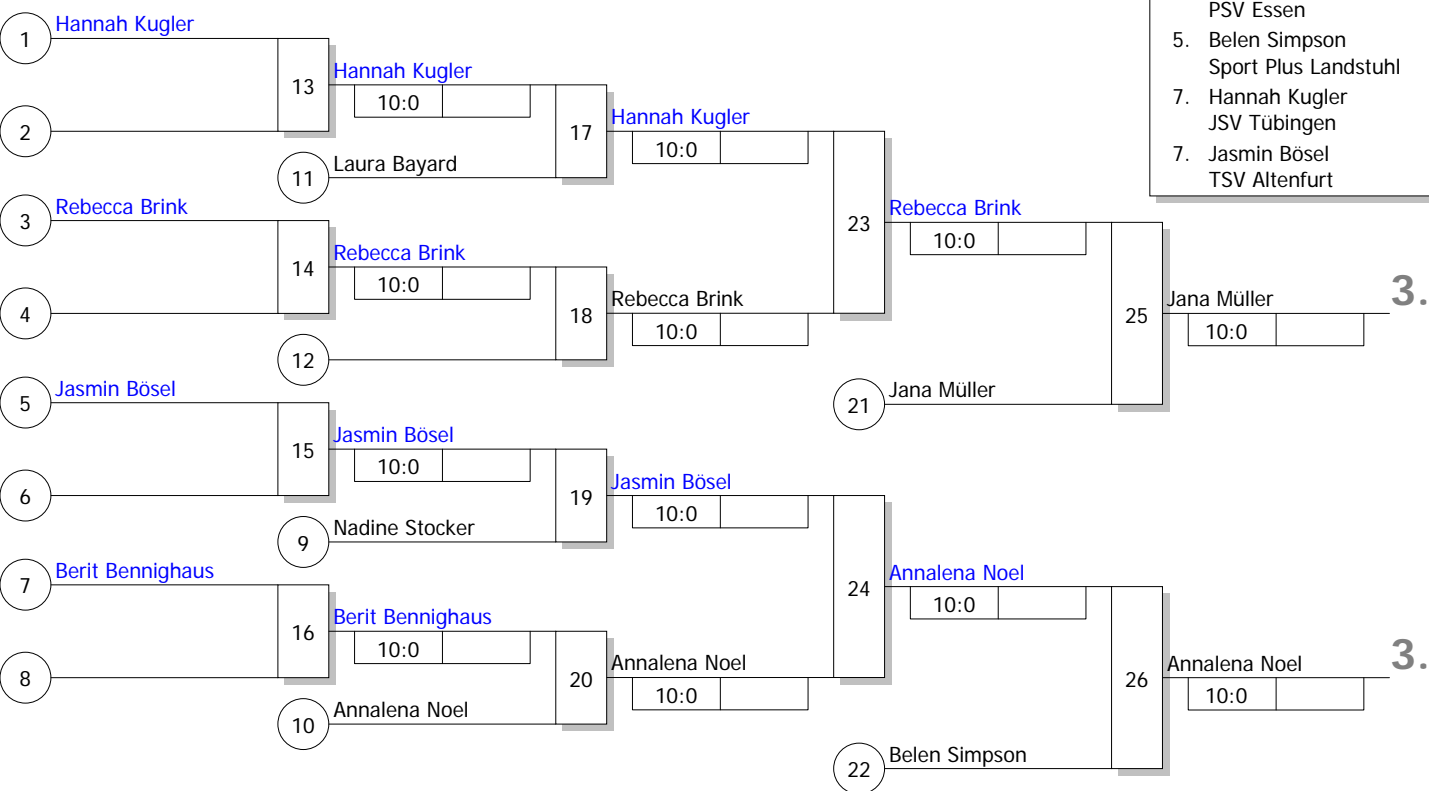

Hauptrunde, Los-Nr.

1	Sophia Schmid JZ Heubach	WÜ
9	Hannah Kugler JSV Tübingen	WÜ
5	Nadine Stocker Judo-Verband Pfalz	PF
13		
3	Annalena Noel JSV Kippeneimweiler	BA
11	Rebecca Brink PSV Essen	NW
7	Jana Müller TSV Gernsheim	HE
15		
2	Jasmin Bösel TSV Altenfurt	BY
10	Belen Simpson Sport Plus Landstuhl	PF
6	Laura Bayard JuAC Wallerfangen	SA
14		
4	Kathrin Losert JC Wiesbaden	HE
12	Berit Bennighaus JC Nippon Simmern	RL
8		
16		

Doppel-KO-System 16 mit 11 TN

8. Int. Zwing-Cup 2011
Judokan Landau 10.12.2011
Frauen u17 -63 kg
Stand: 11.12.2011, 14:35:12

Ergebnis

- Sophia Schmid
JZ Heubach WÜ
- Kathrin Losert
JC Wiesbaden HE
- Jana Müller
TSV Gernsheim HE
- Annalena Noel
JSV Kippeneimweiler BA
- Rebecca Brink
PSV Essen NW
- Belen Simpson
Sport Plus Landstuhl PF
- Hannah Kugler
JSV Tübingen WÜ
- Jasmin Bösel
TSV Altenfurt BY

Trostrunde, Verlierer aus Kampf

Legende