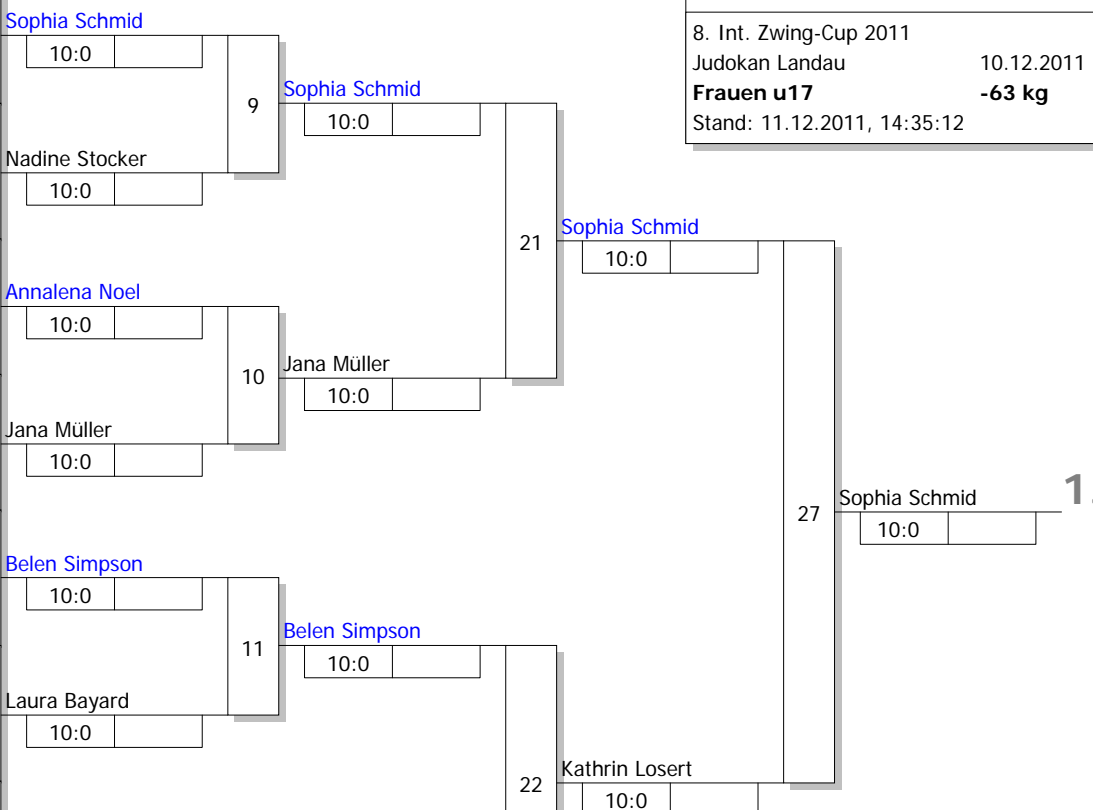

Hauptrunde, Los-Nr.

1	Sophia Schmid JZ Heubach	WÜ
9	Hannah Kugler JSV Tübingen	WÜ
5	Nadine Stocker Judo-Verband Pfalz	PF
13		
3	Annalena Noel JSV Kippeneimweiler	BA
11	Rebecca Brink PSV Essen	NW
7	Jana Müller TSV Gernsheim	HE
15		
2	Jasmin Bösel TSV Altenfurt	BY
10	Belen Simpson Sport Plus Landstuhl	PF
6	Laura Bayard JuAC Wallerfangen	SA
14		
4	Kathrin Losert JC Wiesbaden	HE
12	Berit Bennighaus JC Nippon Simmern	RL
8		
16		

Doppel-KO-System 16 mit 11 TN

8. Int. Zwing-Cup 2011
Judokan Landau 10.12.2011
Frauen u17 -63 kg
Stand: 11.12.2011, 14:35:12

Ergebnis

- Sophia Schmid
JZ Heubach WÜ
- Kathrin Losert
JC Wiesbaden HE
- Jana Müller
TSV Gernsheim HE
- Annalena Noel
JSV Kippeneimweiler BA
- Rebecca Brink
PSV Essen NW
- Belen Simpson
Sport Plus Landstuhl PF
- Hannah Kugler
JSV Tübingen WÜ
- Jasmin Bösel
TSV Altenfurt BY

Trostrunde, Verlierer aus Kampf

Legende